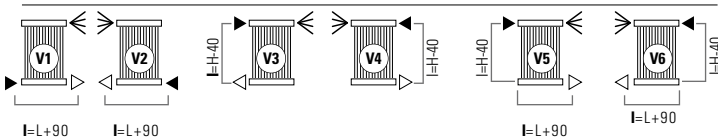

De Cordivari Keira Vertical - NeoDesign radiator is samengesteld uit horizontale ronde collectoren, waar een rij verticale rechthoekige verwarmingselementen op zijn gelast. Keira is uitgevoerd in gepoedercoat carbon staal en verkrijgbaar in verticale uitvoering. De radiator kan worden verfraaid met diverse accessoires, zoals een breed assortiment van Design kranen.

STANDAARDAANSLUITINGEN V

Bij bestelling dient u altijd de gewenste standaard aansluiting op te geven: (van V1 tot V6).

LEGENDA

► Aanvoer ◄ Retour ◀ Ontluchter H Hoogte I Op het hart L Lengte □ Aansluiting | Blindstop

SPECIALE AANSLUITINGEN V (Prijstoeslag € 62,-)

Bij bestelling dient u altijd de gewenste aansluiting op te geven: (van V9, V10, V11).

- **Materiaal:** Horizontale collectoren uitgevoerd in gecoat carbonstaal met een diameter van Ø 38 mm. Verticale rechthoekige verwarmingselementen 50x10 mm.
- **Hoogte:** Diverse hoogtematen tussen 540 en 2200 mm.
- **Lengte:** Diverse lengtematen tussen 263 en 1433 mm.
- **Dieptes:** Diepte radiator: 88 mm. Afstand vanaf de muur tot voorkant radiator: 124 mm.
- **Aansluitingen:** (2x 1/2") A/R + (1x1/8") ontluchter.
- **P. Max:** 5 bar.
- **Werking:** Centrale verwarming.
- **T. Max:** 110°C.
- **Montageset:** Wandbeugel, ontluchter, zeskant sleutel, pluggen en schroeven voor montage in volle steen of holle wand en gebruikershandleiding.
- **Verpakking:** Beschermd d.m.v. recyclebaar karton, voorzien van polyethyleen folie.