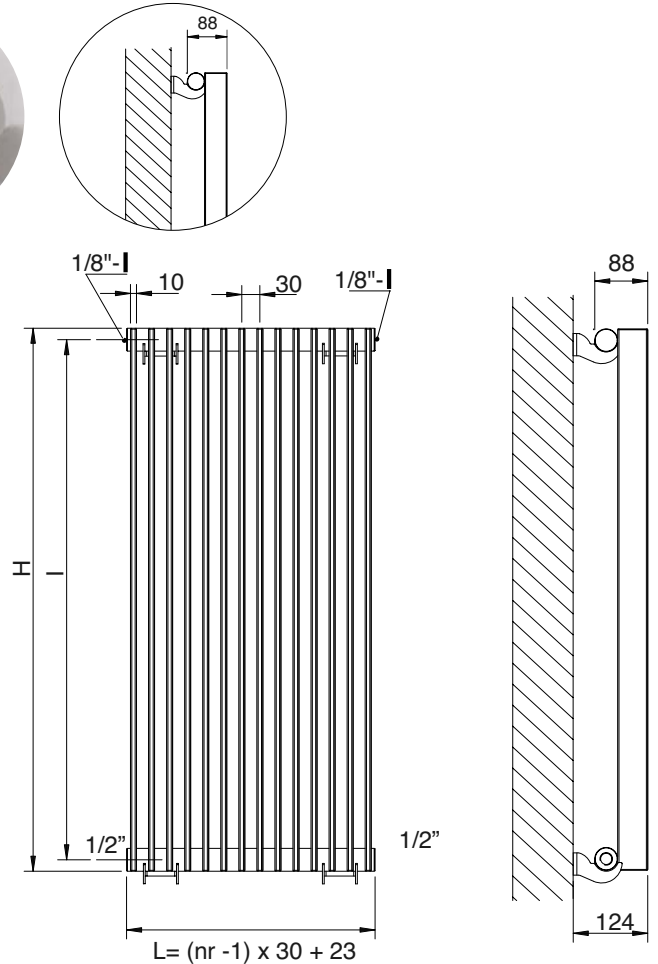

De Cordivari Keira Vertical - NeoDesign radiator is samengesteld uit horizontale ronde collectoren, waar een rij verticale rechthoekige verwarmingselementen op zijn gelast. Keira is uitgevoerd in gepoedercoat carbon staal en verkrijgbaar in verticale uitvoering. De radiator kan worden verfraaid met diverse accessoires, zoals een breed assortiment van Design kranen.

STANDAARDAANSLUITINGEN V

Bij bestelling dient u altijd de gewenste standaard aansluiting op te geven: (van V1 tot V6).

LEGENDA

► Aanvoer ◄ Retour ◀ Ontluchter H Hoogte I Op het hart L Lengte □ Aansluiting | Blindstop

SPECIALE AANSLUITINGEN V (Prijstoeslag € 62,-)

Bij bestelling dient u altijd de gewenste aansluiting op te geven: (van V9, V10, V11).

- **Materiaal:** Horizontale collectoren uitgevoerd in gecoat carbonstaal met een diameter van Ø 38 mm. Verticale rechthoekige verwarmingselementen 50x10 mm.
- **Hoogte:** Diverse hoogtematen tussen 540 en 2200 mm.
- **Lengte:** Diverse lengtematen tussen 263 en 1433 mm.
- **Dieptes:** Diepte radiator: 88 mm. Afstand vanaf de muur tot voorkant radiator: 124 mm.
- **Aansluitingen:** (2x 1/2") A/R + (1x1/8") ontluchter.
- **P. Max:** 5 bar.
- **Werking:** Centrale verwarming.
- **T. Max:** 110°C.
- **Montageset:** Wandbeugel, ontluchter, zeskant sleutel, pluggen en schroeven voor montage in volle steen of holle wand en gebruikershandleiding.
- **Verpakking:** Beschermd d.m.v. recyclebaar karton, voorzien van polyethyleen folie.