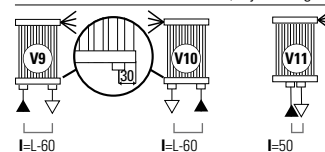

STANDAARDAANSLUITINGEN V

Bij bestelling dient u altijd de gewenste standaard aansluiting op te geven: (van V1 tot V6).

LEGENDA

► Aanvoer ◄ Retour ◀ Ontluchter H Hoogte I Op het hart L Lengte □ Aansluiting | Blindstop

SPECIALE AANSLUITINGEN V (Prijstoeslag € 62,-)

Bij bestelling dient u altijd de gewenste aansluiting op te geven: (van V9, V10, V11).

- **Materiaal:** Horizontale collectoren uitgevoerd in gecoat carbonstaal met een diameter van Ø 38 mm. Verticale rechthoekige verwarmingselementen 50x10 mm.
- **Hoogte:** Diverse hoogtematen tussen 540 en 2200 mm.
- **Lengte:** Diverse lengtematen tussen 263 en 1433 mm.
- **Dieptes:** Diepte radiator: 88 mm. Afstand vanaf de muur tot voorkant radiator: 124 mm.
- **Aansluitingen:** (2x 1/2") A/R + (1x1/8") ontluchter.
- **P. Max:** 5 bar.
- **Werking:** Centrale verwarming.
- **T. Max:** 110°C.
- **Montageset:** Wandbeugel, ontluchter, zeskant sleutel, pluggen en schroeven voor montage in volle steen of holle wand en gebruikershandleiding.
- **Verpakking:** Beschermd d.m.v. recyclebaar karton, voorzien van polyethyleen folie.